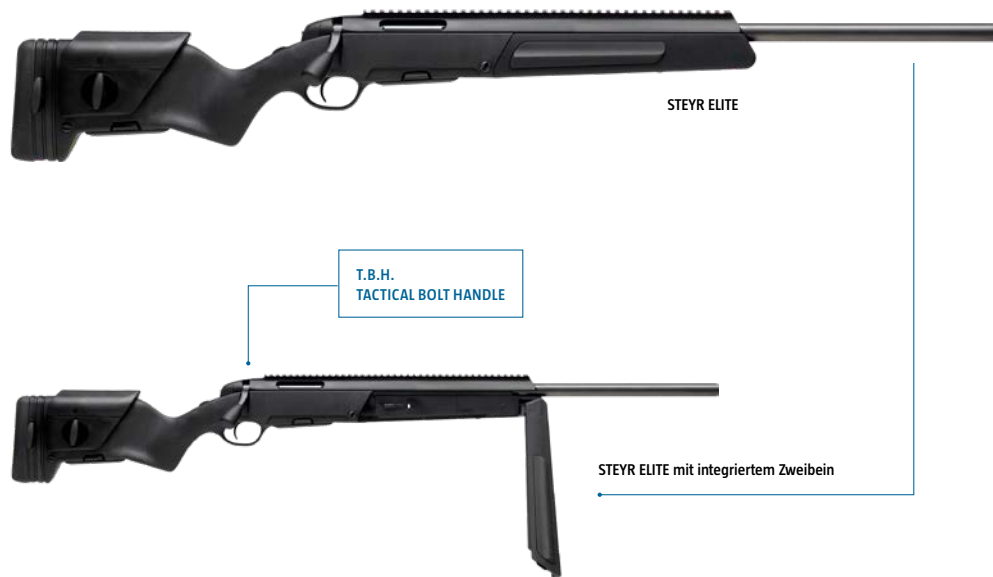

T.B.H.
TACTICAL BOLT HANDLE

STEYR ELITE

STEYR ELITE mit integriertem Zweibein