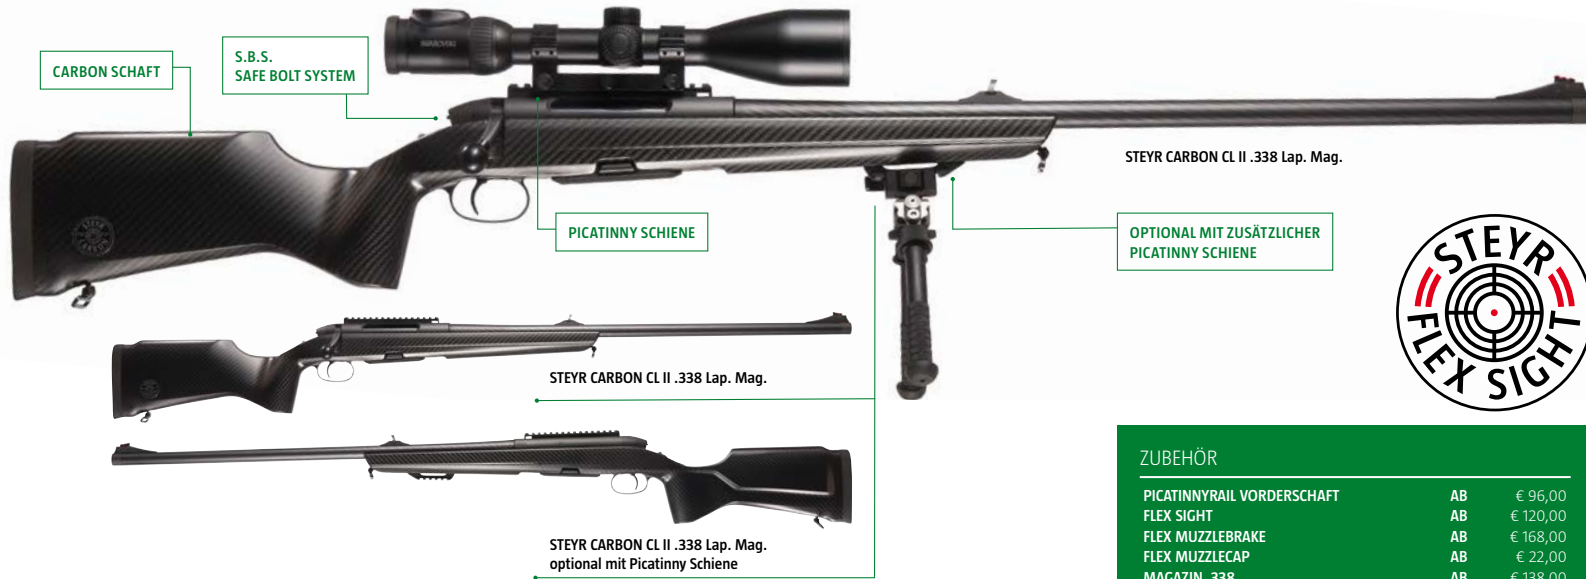

ZUBEHÖR

PICATINNYRAIL VORDERSCHAFT	AB	€ 96,00
FLEX SIGHT	AB	€ 120,00
FLEX MUZZLEBRAKE	AB	€ 168,00
FLEX MUZZLECAP	AB	€ 22,00
MAGAZIN .338	AB	€ 138,00
NACHRÜSTSET CARBONSCHAFT	AB	€ 2.340,00
ZF WERKSMONTAGE UND EINSCHIESSEN	AB	€ 276,00

Icon	Icon	Icon	Icon	Icon	Icon	Icon	Icon	Icon
STEYR CARBON CLII STANDARD	STEYR CARBON CLII MAGNUM	STEYR CARBON CLII LIGHT	STEYR CARBON CLII HEAVY BARREL	STEYR CARBON SM12 STANDARD	STEYR CARBON SM12 MAGNUM	STEYR CARBON SM12 LIGHT	STEYR CARBON SM12 HEAVY BARREL	STEYR CARBON
.308 Win., .270 Win., .30-06 Spr.	.300 Win. Mag.	.308 Win., .270 Win.*, .30-06 Spr.*	6,5 Creedmoor, .338 Lap. Mag.*	.308 Win., .270 Win., .30-06 Spr.	.300 Win. Mag.	.308 Win., .270 Win.*, .30-06 Spr.*	6,5 Creedmoor, .338 Lap. Mag.*	FBT CARBON
4	3	4	4	4	3	4	4	kg lbs
Feinabzug mit Kombiabzug	Feinabzug mit Kombiabzug	Feinabzug mit Kombiabzug	Feinabzug mit Kombiabzug	Feinabzug mit Kombiabzug	Feinabzug mit Kombiabzug	Feinabzug mit Kombiabzug	Feinabzug mit Kombiabzug	
508 mm, 20" / *558 mm, 22"	635 mm, 25"	508 mm, 20"	635 mm, 25" / *650 mm, 25.6"	508 mm, 20" / *558 mm, 22"	635 mm, 25"	508 mm, 20" / *558 mm, 22"	635 mm, 25" / *650 mm, 25.6"	
1.060 mm, 41.7" / *1.110 mm, 43.7"	1.197 mm, 47.1"	1.060 mm, 41.7" / *1.220 mm, 48"	1.187 mm, 46.7" / *1.220 mm, 48"	1.060 mm, 41.7" / *1.110 mm, 43.7"	1.197 mm, 47.1"	1.060 mm, 41.7" / *1.220 mm, 48"	1.187 mm, 46.7" / *1.220 mm, 48"	
€ 4.244,00	€ 4.538,00	€ 4.562,00	€ 4.538,00 / *€ 4.675,00	€ 4.814,00	€ 5.108,00	€ 5.132,00	€ 5.108,00 / *€ 5.246,00	

Icon	Icon	Icon	Icon	Icon	Icon	Icon	Icon	Icon
STEYR CARBON CLII STANDARD	STEYR CARBON CLII MAGNUM	STEYR CARBON CLII LIGHT	STEYR CARBON CLII HEAVY BARREL	STEYR CARBON SM12 STANDARD	STEYR CARBON SM12 MAGNUM	STEYR CARBON SM12 LIGHT	STEYR CARBON SM12 HEAVY BARREL	STEYR CARBON
.308 Win., .270 Win., .30-06 Spr.	.300 Win. Mag.	.308 Win., .270 Win.*, .30-06 Spr.*	6,5 Creedmoor, .338 Lap. Mag.*	.308 Win., .270 Win., .30-06 Spr.	.300 Win. Mag.	.308 Win., .270 Win.*, .30-06 Spr.*	6,5 Creedmoor, .338 Lap. Mag.*	FBT CARBON
4	3	4	4	4	3	4	4	kg lbs
Feinabzug mit Kombiabzug	Feinabzug mit Kombiabzug	Feinabzug mit Kombiabzug	Feinabzug mit Kombiabzug	Feinabzug mit Kombiabzug	Feinabzug mit Kombiabzug	Feinabzug mit Kombiabzug	Feinabzug mit Kombiabzug	
508 mm, 20" / *558 mm, 22"	635 mm, 25"	508 mm, 20"	635 mm, 25" / *650 mm, 25.6"	508 mm, 20" / *558 mm, 22"	635 mm, 25"	508 mm, 20" / *558 mm, 22"	635 mm, 25" / *650 mm, 25.6"	
1.060 mm, 41.7" / *1.110 mm, 43.7"	1.197 mm, 47.1"	1.060 mm, 41.7" / *1.220 mm, 48"	1.187 mm, 46.7" / *1.220 mm, 48"	1.060 mm, 41.7" / *1.110 mm, 43.7"	1.197 mm, 47.1"	1.060 mm, 41.7" / *1.220 mm, 48"	1.187 mm, 46.7" / *1.220 mm, 48"	
€ 4.244,00	€ 4.538,00	€ 4.562,00	€ 4.538,00 / *€ 4.675,00	€ 4.814,00	€ 5.108,00	€ 5.132,00	€ 5.108,00 / *€ 5.246,00