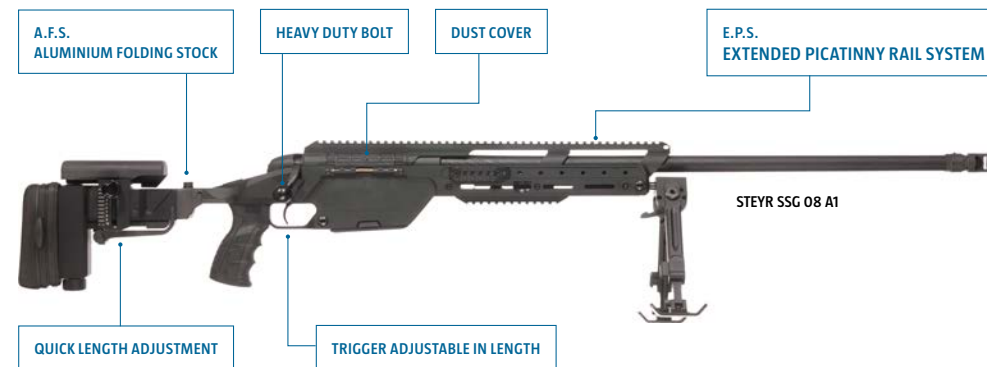

SSG 08

ZUBEHÖR

EXTRA MAGAZIN (10 BZW. 8 SCHUSS)	€ 126,00
EXTRA MAGAZIN .338 LAP. MAG., 6 SCHUSS	€ 156,00
MONOBLOC MONTAGE (1" / 30 MM / 34 MM)	€ 444,00
ZF WERKSMONTAGE UND EINSCHIESSEN	€ 216,00

AUFPREISE

CAMOUFLAGE / BUSH CAMO	€ 630,00
STAINLESS (.308 WIN., .338 LAP. MAG.)	€ 270,00
EXTRA LANGER LAUF 690 MM (.308 WIN., .300 WIN. MAG.)	€ 468,00

ALUMINIUM KLAPPSCHAFT

STEYR SSG 08 € 5.904,00

.243 Win., .308 Win.	10	Kombiabzug	600 mm, 23.6" 508 mm, 20"*	5,6 * 5,46	12.4 *12

STEYR SSG 08 € 6.198,00

.300 Win. Mag.	8	Kombiabzug	600 mm, 23.6"	5,6	12.4

STEYR SSG 08 € 6.372,00

.308 Win.	10	Kombiabzug	690 mm, 27.2"	6,12	13.5
.300 Win. Mag.	8				

STEYR SSG 08 € 6.867,00

.338 Lap. Mag.	6	Kombiabzug	690 mm, 27.2"	6,12	13.5

SSG 08 A1

ZUBEHÖR

EXTRA MAGAZIN (10 BZW. 8 SCHUSS)	€ 126,00
ZF WERKSMONTAGE UND EINSCHIESSEN	€ 198,00

ALUMINIUM KLAPPSCHAFT

STEYR SSG 08 A1 € 9.288,00

.308 Win.	10	Direktabzug	508 mm, 20"	5,7	12.6

STEYR SSG 08 A1 € 9.288,00

.308 Win.	10	Direktabzug	600 mm, 23.6"	6,9	15.2

STEYR SSG 08 A1 € 10.456,00

.338 Lap. Mag.	6	Direktabzug	690 mm, 27.2"	7,4	16.3