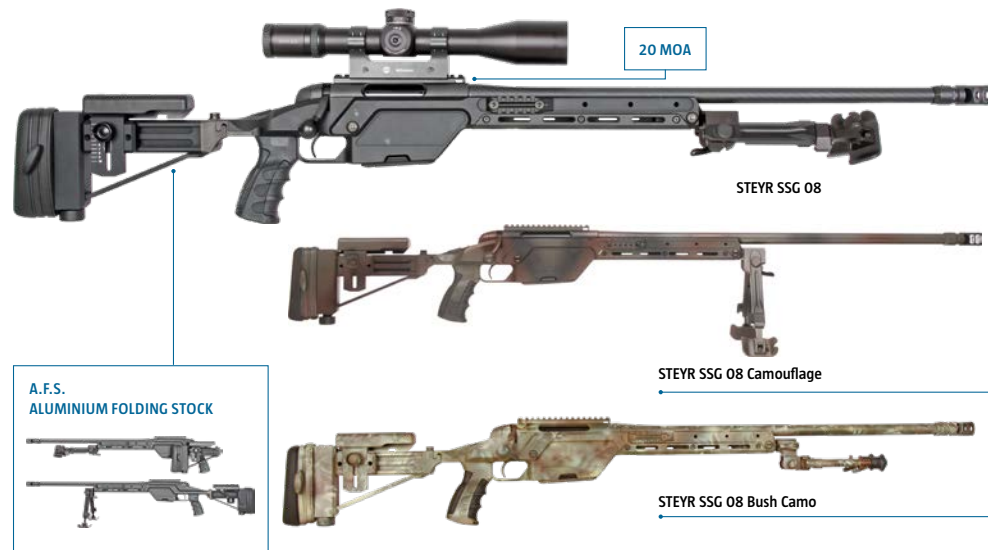

SSG 08

ZUBEHÖR

EXTRA MAGAZIN (10 BZW. 8 SCHUSS)	€ 126,00
EXTRA MAGAZIN .338 LAP. MAG., 6 SCHUSS	€ 156,00
MONOBLOC MONTAGE (1" / 30 MM / 34 MM)	€ 444,00
ZF WERKSMONTAGE UND EINSCHIESSEN	€ 216,00

AUFPREISE

CAMOUFLAGE / BUSH CAMO	€ 630,00
STAINLESS (.308 WIN., .338 LAP. MAG.)	€ 270,00
EXTRA LANGER LAUF 690 MM (.308 WIN., .300 WIN. MAG.)	€ 468,00

ALUMINIUM KLAPPSCHAFT

STEYR SSG 08 € 5.904,00

.243 Win., .308 Win.	10	Kombiabzug	600 mm, 23.6" 508 mm, 20"*	5,6 * 5,46	12.4 *12

STEYR SSG 08 € 6.198,00

.300 Win. Mag.	8	Kombiabzug	600 mm, 23.6"	5,6	12.4

STEYR SSG 08 € 6.372,00

.308 Win.	10	Kombiabzug	690 mm, 27.2"	6,12	13.5
.300 Win. Mag.	8				

STEYR SSG 08 € 6.867,00

.338 Lap. Mag.	6	Kombiabzug	690 mm, 27.2"	6,12	13.5