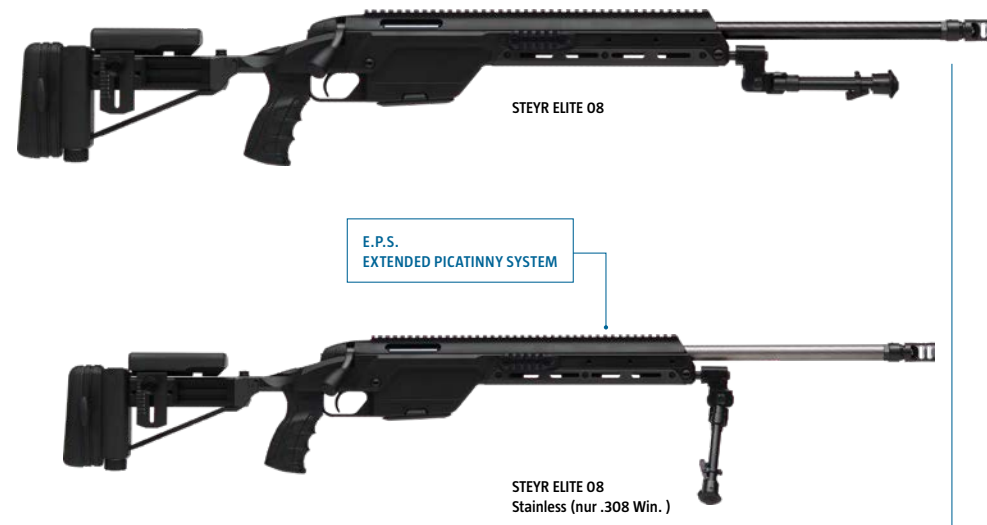

E.P.S.
EXTENDED PICATINNY SYSTEM

STEYR ELITE 08

Faltbarer Aluminium Schaft

Extra lange Picatinny Schiene

Match-barrel mit hoch effektiver Mündungsbremse

ZUBEHÖR

EXTRA MAGAZIN (FÜR 5 SCHUSS MAGAZIN)	€ 90,00
HC-ADAPTER (FÜR 10 SCHUSS MAGAZIN)	€ 112,00
HC-MAGAZIN (NICHT .223 REM.)	€ 126,00
WEICHE SCHAFTKAPPE	€ 44,00
SCHAFTVERLÄNGERUNG 1 CM (SPACER)	€ 32,00
MONOBLOC MONTAGE (1" / 30 MM / 34 MM)	€ 444,00
ZF WERKSMONTAGE UND EINSCHIESSEN	€ 198,00

AUFPREISE

STAINLESS LAUF	€ 264,00

STEYR ELITE

7mm-08 Rem., .308 Win.

2 Magazine
à 5 Patronen

Direktabzug oder
Rückstecher

KUNSTSTOFF

— 570 mm, 22.4" —

— 1.090 mm, 43." —

4,3

9.5

€ 3.078,00

STEYR ELITE 08

7mm-08 Rem., .308 Win.

10

Direktabzug

KUNSTSTOFF

— 570 mm, 22.4" —

— 1.115 mm, 43.9" —

4,7

10.3

€ 5.904,00

Alle Waffen werden ohne Montage & Optik geliefert. Technische Änderungen vorbehalten. Abb. tw. mit Sonderausführung. Empfohlener Ladenrichtpreis inkl. MwSt. Angeführte Preise gültig bis Juli 2018, ohne Visier.