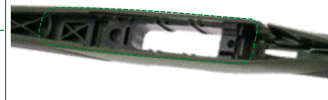

STEYR MANNLICHER SM12 SX Halbschaft
Linksversion

OHNE AUFPREIS!