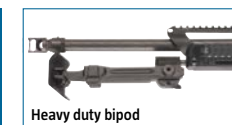

Faltbarer Aluminiumschaft

Heavy duty bipod